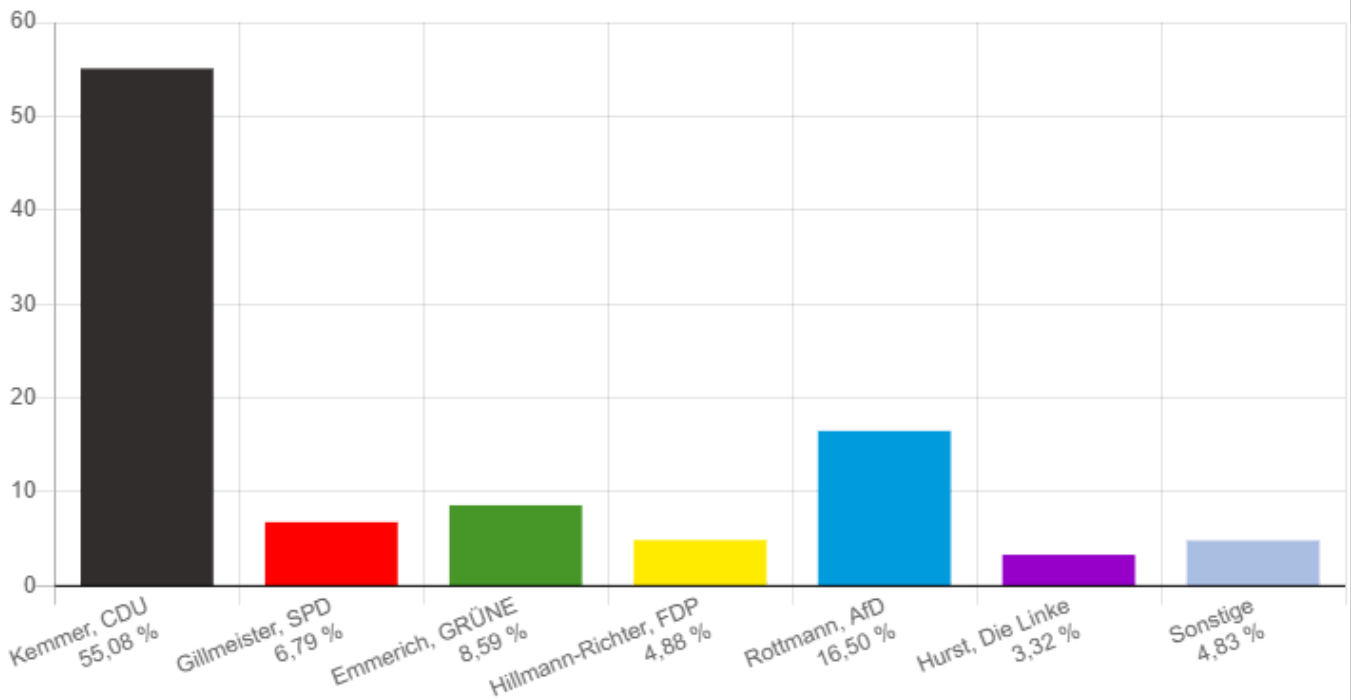

## Gemeinde Westerheim Bundestagswahl 2025 23.02.2025 - Erststimmen

27.02.2025 17:36 Uhr - 2 von 2 Ergebnissen

	Stimmen <input type="button" value="↓"/>	Prozent <input type="button" value="↓"/>
<b>Kemmer, CDU</b>	<b>1.128</b>	<b>55,08 %</b>
<b>Gillmeister, SPD</b>	<b>139</b>	<b>6,79 %</b>
<b>Emmerich, GRÜNE</b>	<b>176</b>	<b>8,59 %</b>
<b>Hillmann-Richter, FDP</b>	<b>100</b>	<b>4,88 %</b>
<b>Rottmann, AfD</b>	<b>338</b>	<b>16,50 %</b>
<b>Hurst, Die Linke</b>	<b>68</b>	<b>3,32 %</b>
<b>Walcher, FREIE WÄHLER</b>	<b>34</b>	<b>1,66 %</b>
<b>Röhm, Tierschutzpartei</b>	<b>35</b>	<b>1,71 %</b>
<b>Bauersfeld, Volt</b>	<b>17</b>	<b>0,83 %</b>
<b>Schwalb, MLPD</b>	<b>0</b>	<b>0,00 %</b>
<b>Spähn, BÜNDNIS DEUTSCHLAND</b>	<b>13</b>	<b>0,63 %</b>

Gemeinde Westerheim - Gemeinde Westerheim  
Alle Schnellmeldungen eingegangen!  
2 von 2 Ergebnissen

<b>Wahlberechtigte</b>	<b>2.352</b>	
<b>Wähler/-innen</b>	<b>2.061</b>	<b>87,63 %</b>
<b>ungültige Stimmen</b>	<b>13</b>	<b>0,63 %</b>
<b>gültige Stimmen</b>	<b>2.048</b>	<b>99,37 %</b>

Die Wahlbeteiligung liegt bei: **87,63 %**