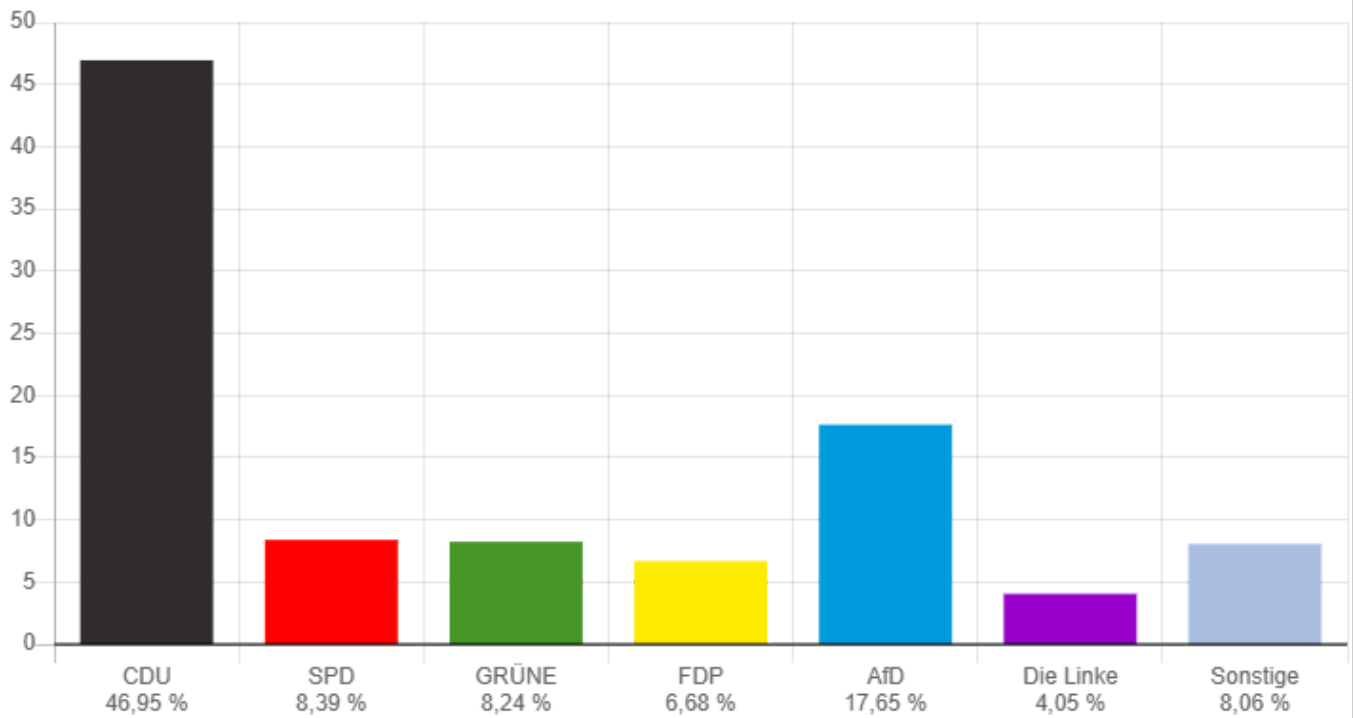

Gemeinde Westerheim
Bundestagswahl 2025 23.02.2025 - Zweitstimmen

27.02.2025 17:36 Uhr - 2 von 2 Ergebnissen

	Stimmen <input type="button" value="↓"/>	Prozent <input type="button" value="↓"/>
CDU	963	46,95 %
SPD	172	8,39 %
GRÜNE	169	8,24 %
FDP	137	6,68 %
AfD	362	17,65 %
Die Linke	83	4,05 %
dieBasis	4	0,20 %
FREIE WÄHLER	37	1,80 %
Tierschutzpartei	23	1,12 %
Die PARTEI	8	0,39 %
Volt	12	0,59 %
ÖDP	4	0,20 %
Bündnis C	4	0,20 %
MLPD	0	0,00 %
BÜNDNIS DEUTSCHLAND	6	0,29 %
BSW	67	3,27 %

Gemeinde Westerheim - Gemeinde Westerheim
Alle Schnellmeldungen eingegangen!
2 von 2 Ergebnissen

Wahlberechtigte	2.352	
Wähler/-innen	2.061	87,63 %
ungültige Stimmen	10	0,49 %
gültige Stimmen	2.051	99,51 %

Die Wahlbeteiligung liegt bei: **87,63 %**