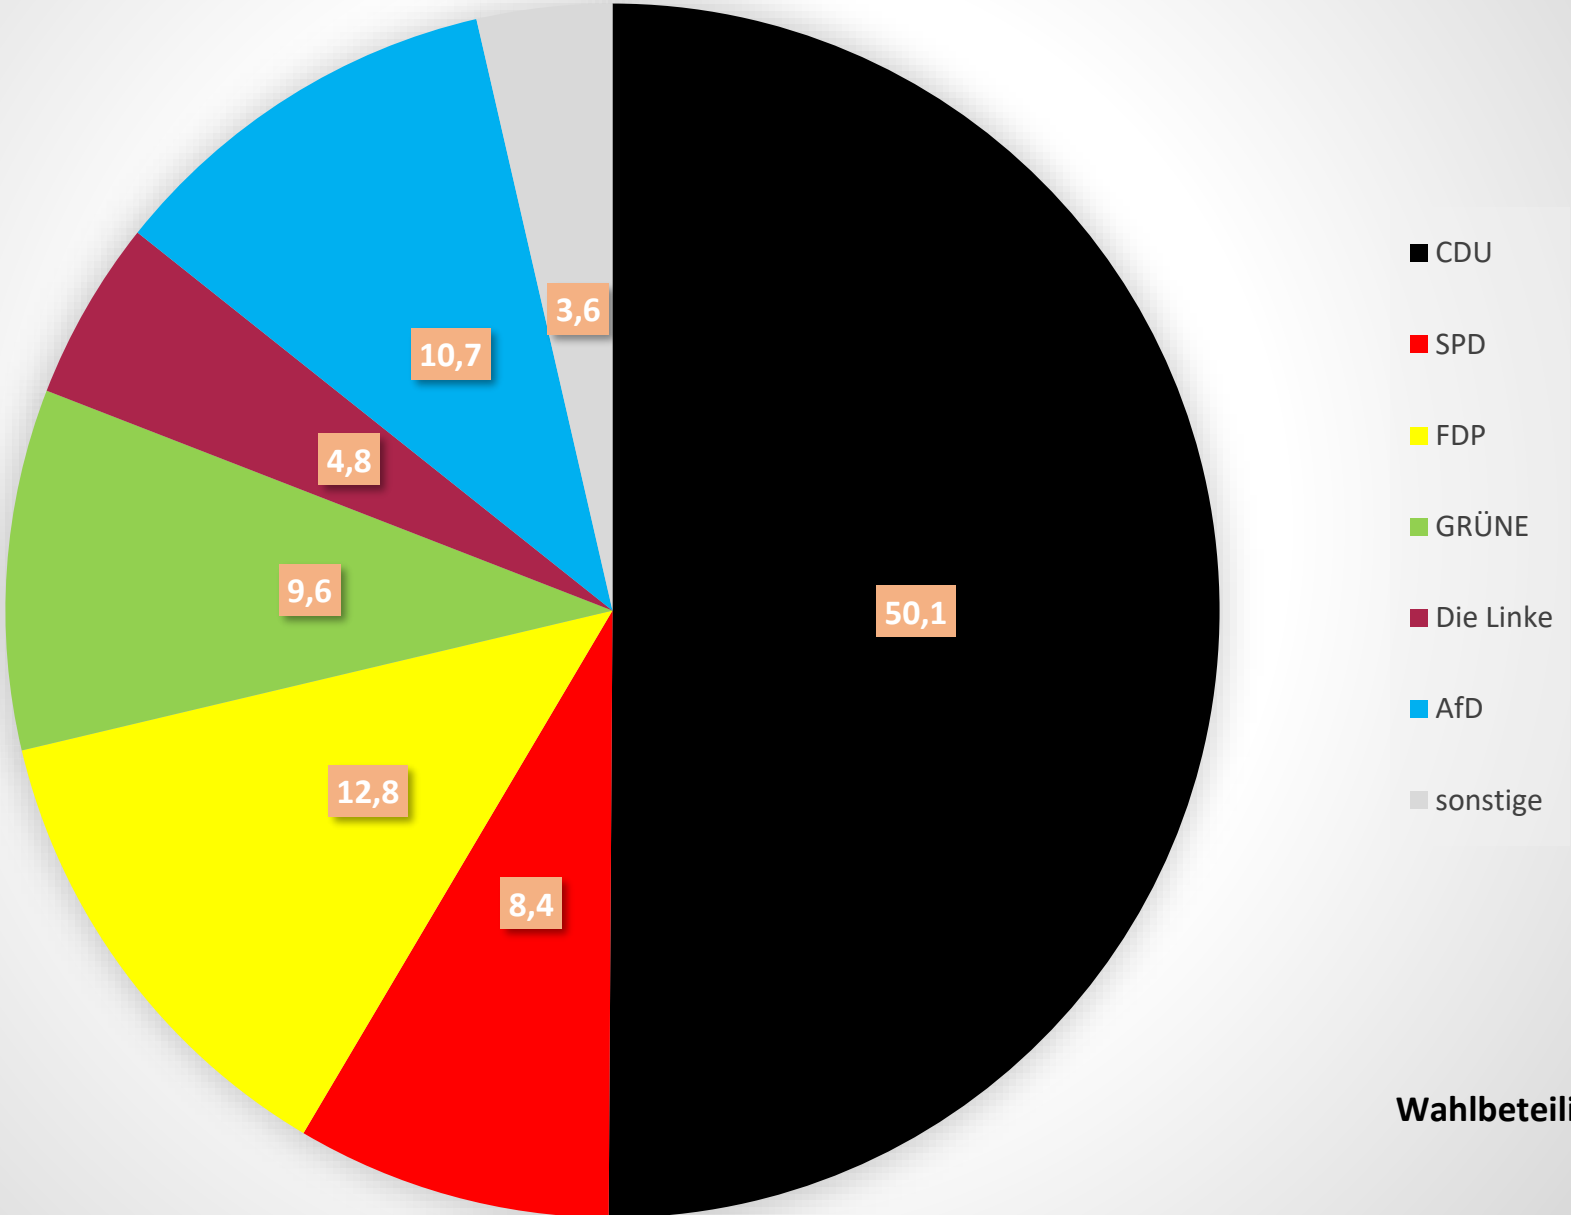

Bundestagswahl 2021 in Westerheim

Zweitstimmen in Prozent

Wahlbeteiligung 81,16%