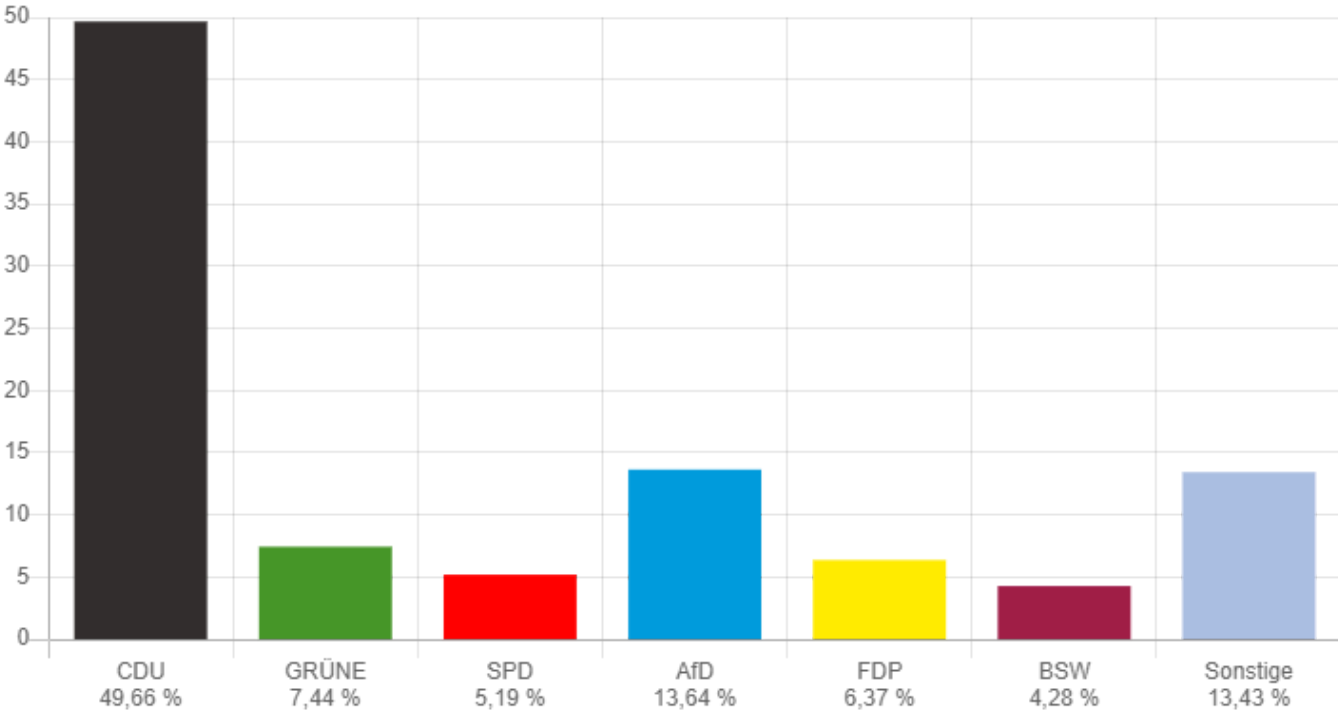

**Gemeinde Westerheim
Europawahl 2024 09.06.2024**

	Stimmen ↓	Prozent ↓
CDU	881	49,66 %
GRÜNE	132	7,44 %
SPD	92	5,19 %
AfD	242	13,64 %
FDP	113	6,37 %
FREIE WÄHLER	69	3,89 %
DIE LINKE	23	1,30 %
Die PARTEI	19	1,07 %
Tierschutzpartei	12	0,68 %
ÖDP	6	0,34 %
Volt	31	1,75 %
PIRATEN	3	0,17 %
FAMILIE	12	0,68 %
MERA25	1	0,06 %
Bündnis C	3	0,17 %
TIERSCHUTZ hier!	5	0,28 %
BIG	0	0,00 %
HEIMAT	1	0,06 %
PdH	2	0,11 %
Partei für schulmedizinische Verjüngungsforschung	0	0,00 %
MENSCHLICHE WELT	6	0,34 %
MLPD	1	0,06 %
DKP	0	0,00 %
SGP	0	0,00 %
ABG	2	0,11 %
dieBasis	7	0,39 %
BÜNDNIS DEUTSCHLAND	12	0,68 %
BSW	76	4,28 %
DAVA	2	0,11 %
KLIMALISTE	2	0,11 %
LETZTE GENERATION	2	0,11 %
PDV	3	0,17 %
PdF	14	0,79 %
V-Partei³	0	0,00 %

Gemeinde Westerheim - Gemeinde Westerheim

Alle Schnellmeldungen eingegangen!

2 von 2 Ergebnissen

Wahlberechtigte	2.399
Wähler/-innen	1.826 76,12 %
ungültige Stimmen	52 2,85 %
gültige Stimmen	1.774 97,15 %

Die Wahlbeteiligung liegt bei: **76,12 %**