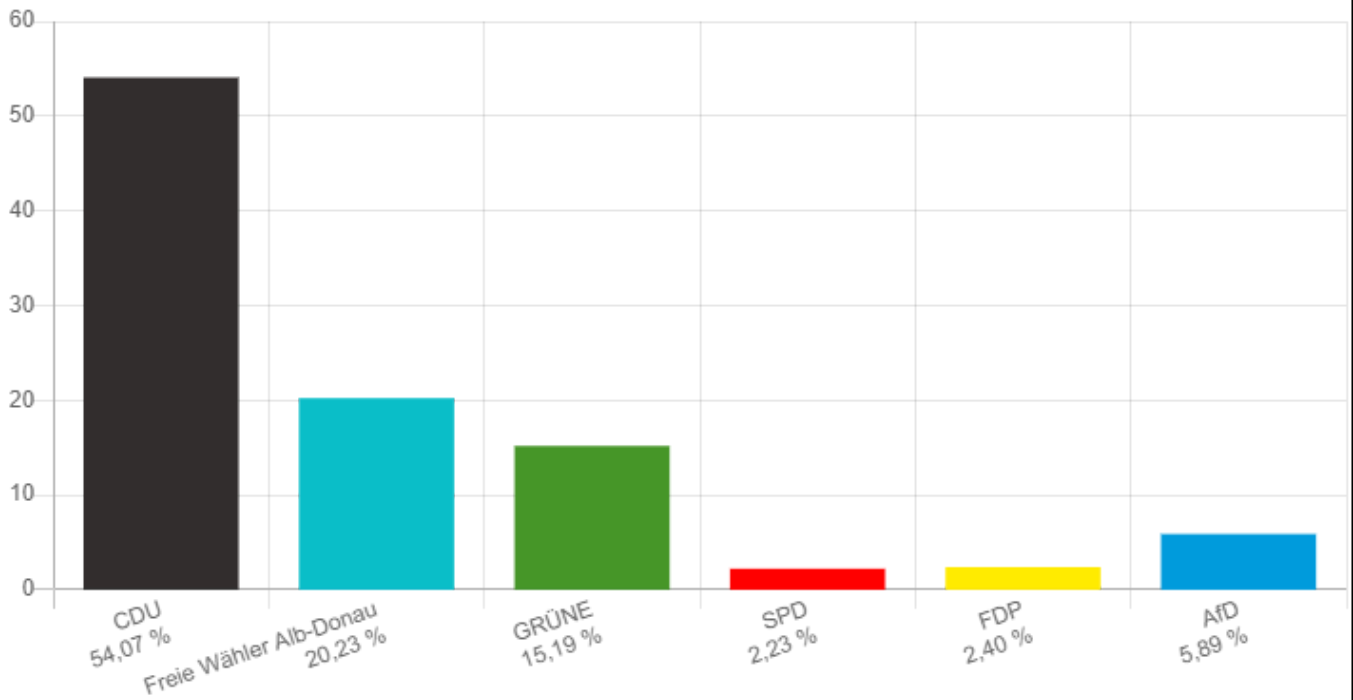

Gemeinde Westerheim Kreistagswahl 2024 09.06.2024

	Stimmen	Prozent
CDU Alle Kandidaten ...	5.512	54,07 %
	Stimmen	Prozent
Christoph Jung	172	3,12 %
Kurt Wörner	285	5,17 %
Jonas Esterl	1.908	34,62 %
Hartmut Walz	2.422	43,94 %
Dr. Peter Harscher	70	1,27 %
Ernest Vila	21	0,38 %
Renate Blikle	309	5,61 %
Andreas Fülle	291	5,28 %
Thomas Salzmann	34	0,62 %
Freie Wähler Alb-Donau Alle Kandidaten ...	2.062	20,23 %
	Stimmen	Prozent
Klaus Kaufmann	234	11,35 %
Michael Weber	90	4,36 %
Bernhard Schweizer	812	39,38 %
Ulrich Rößler	118	5,72 %
Sabine Schwenkglenks	336	16,29 %
Esther Maria Eiben	87	4,22 %
Beate Maria Fink	54	2,62 %
Kurt Pöhler	101	4,90 %
Alexander Stuhlinger	230	11,15 %
GRÜNE Alle Kandidaten ...	1.549	15,19 %
	Stimmen	Prozent
Gisela Maria Steinestel	117	7,55 %
Pius Kneer	847	54,68 %
Karin Uta Schur-Neugebauer	58	3,74 %
Christian Johannes Killius	70	4,52 %
Katharina Simone Manz	62	4,00 %
Götz-Ulrich Jakob Steck	16	1,03 %
Heidrun Rebstock	62	4,00 %
Dr. Fred Günter Schmid	92	5,94 %
Hermann Wilhelm Tappe	225	14,53 %
SPD Alle Kandidaten ...	227	2,23 %
	Stimmen	Prozent
Ali Charif Al Affi	37	16,30 %
Sybille Teubl	24	10,57 %
Sascha Teubl	8	3,52 %
Dieter Baumann	55	24,23 %
Bernd Wiedenmann	24	10,57 %
Christian Fischer	79	34,80 %

	Stimmen	Prozent
FDP Alle Kandidaten ...	245	2,40 %
	Stimmen <input type="button" value="↓"/>	Prozent <input type="button" value="↓"/>
Tristan Erz	100	40,82 %
Ingrid Bacher	69	28,16 %
Tobias Erz	76	31,02 %
AfD Alle Kandidaten ...	600	5,89 %
	Stimmen <input type="button" value="↓"/>	Prozent <input type="button" value="↓"/>
Dr. Erwin Beckers	600	100,00 %